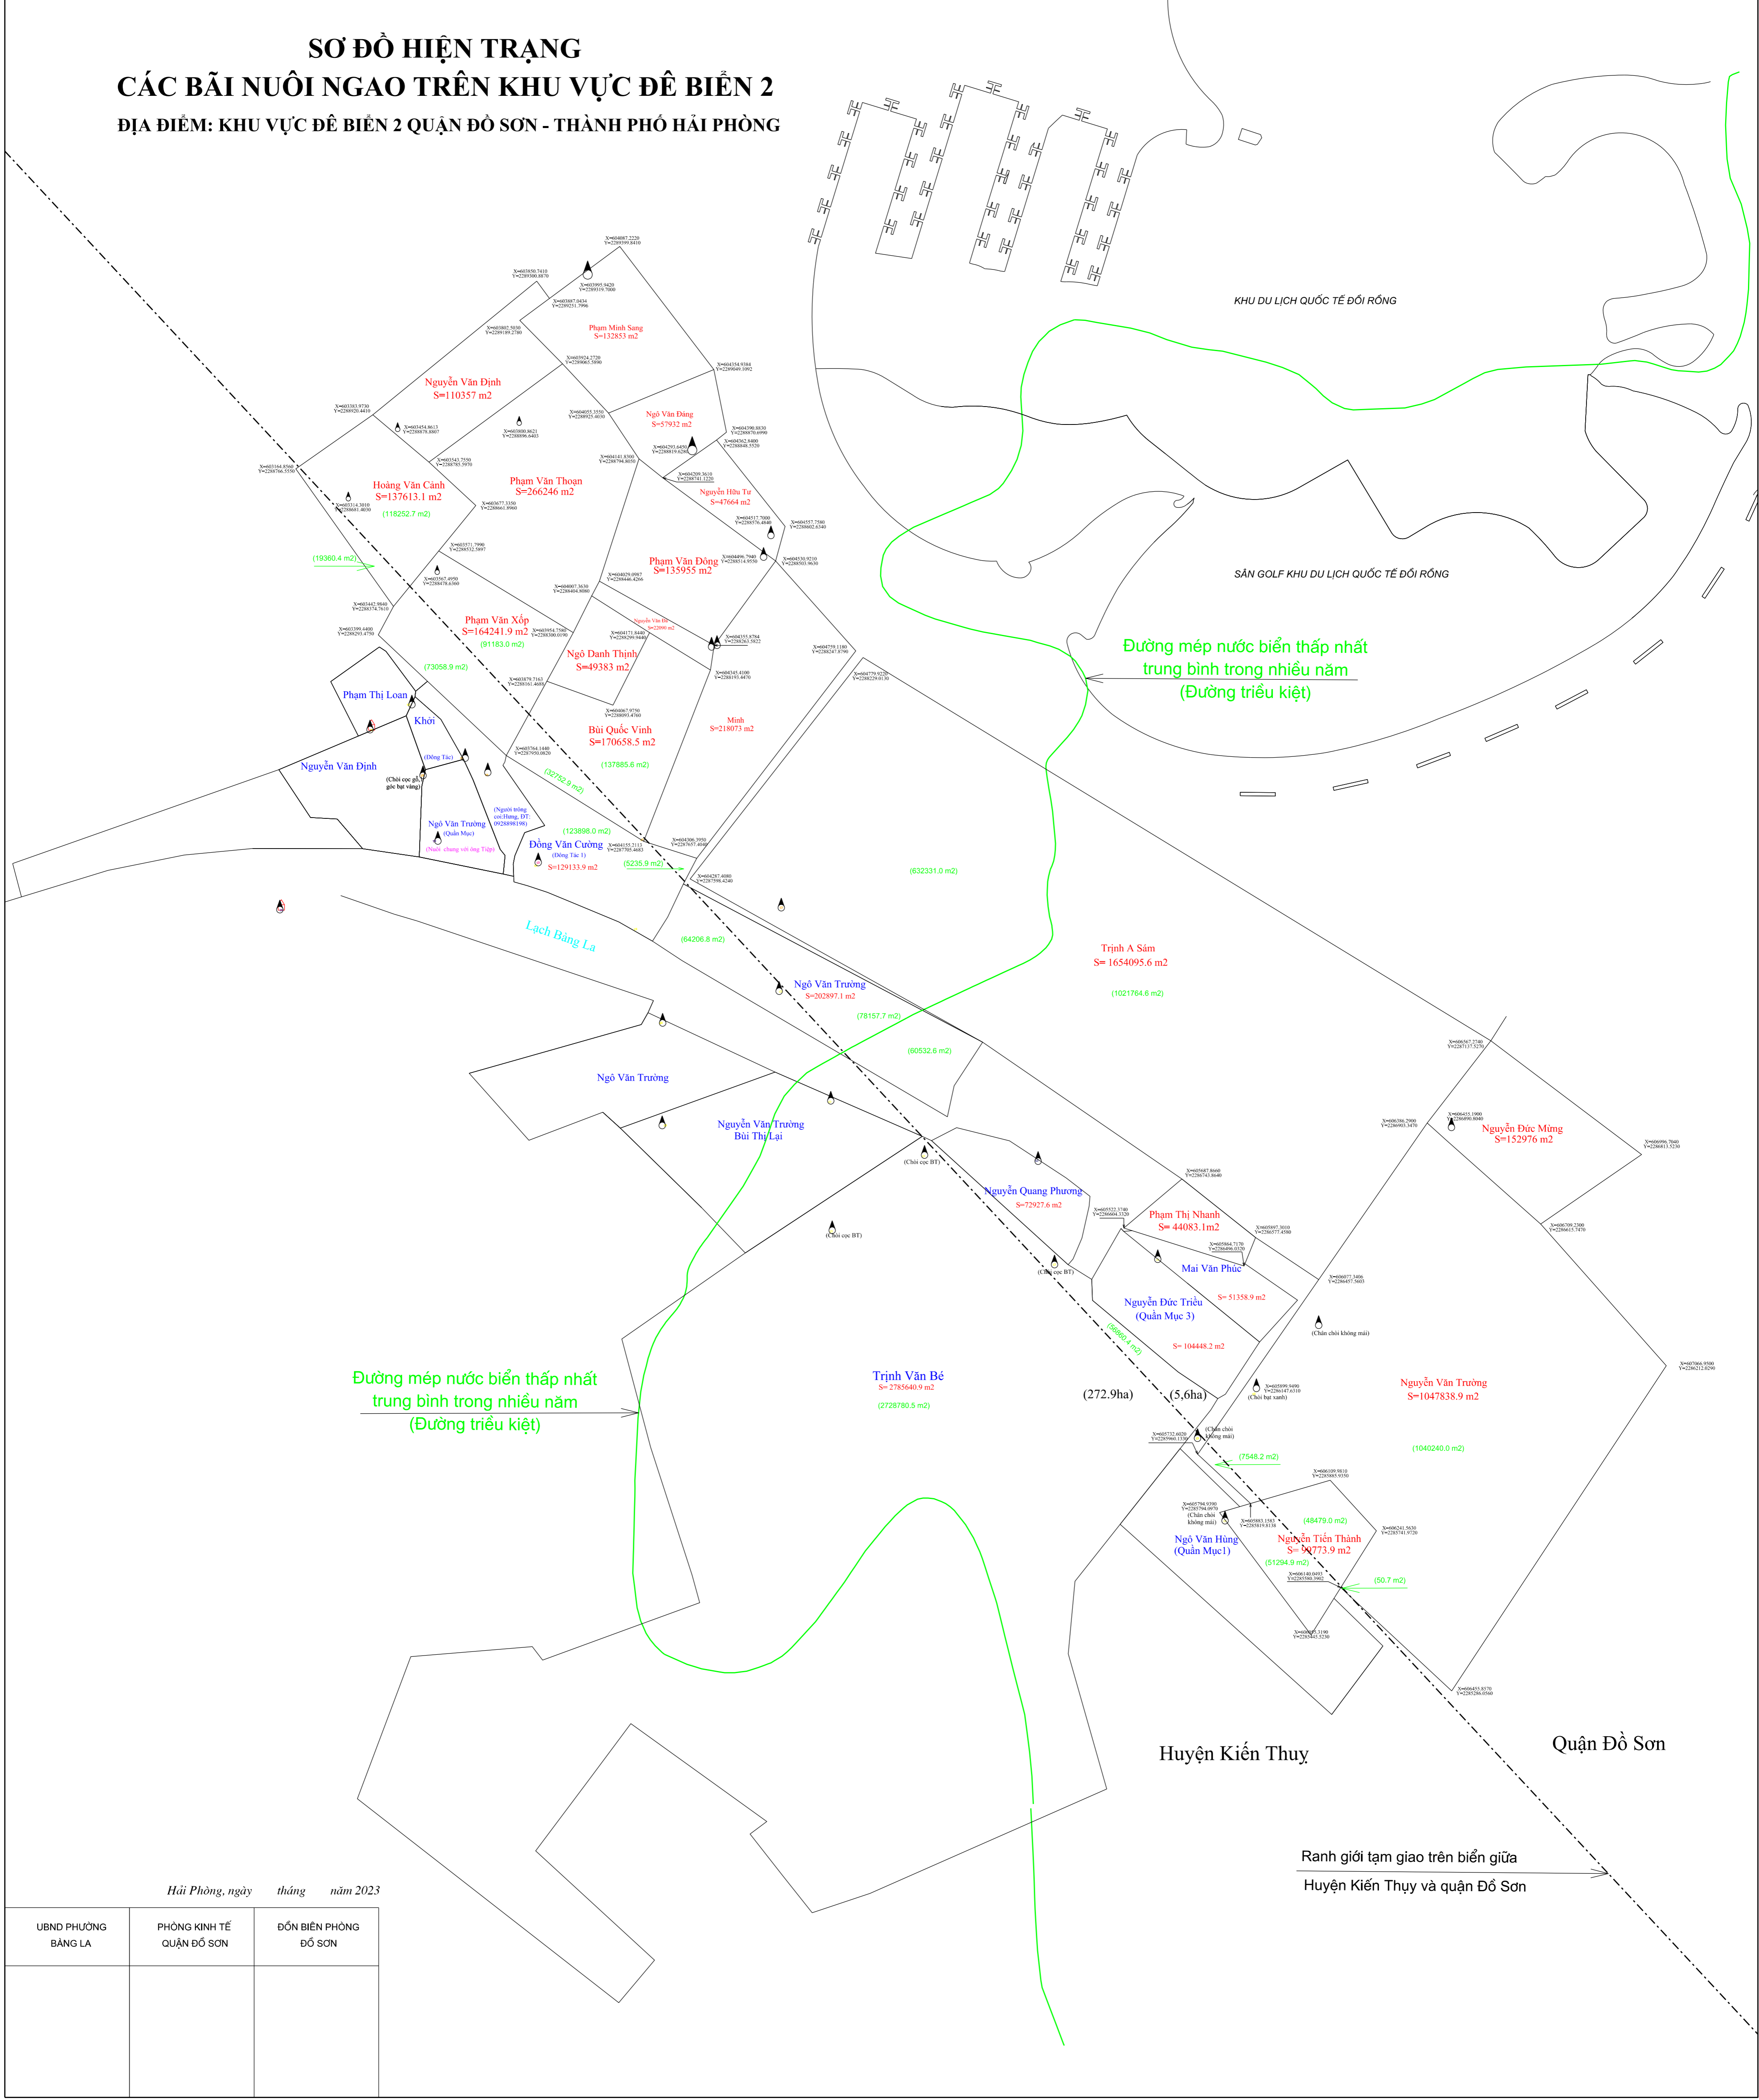

**SƠ ĐỒ HIỆN TRẠNG**  
**CÁC BÃI NUÔI NGAO TRÊN KHU VỰC ĐÊ BIỂN 2**  
**ĐỊA ĐIỂM: KHU VỰC ĐÊ BIỂN 2 QUẬN ĐỒ SƠN - THÀNH PHỐ HẢI PHÒNG**

Hải Phòng, ngày tháng năm 2023

UBND PHƯỜNG BANG LA	PHÒNG KINH TẾ QUẬN ĐỒ SƠN	ĐỒN BIỂN PHÒNG ĐỒ SƠN

Ranh giới tạm giao trên biển giữa Huyện Kiến Thụy và quận Đồ Sơn